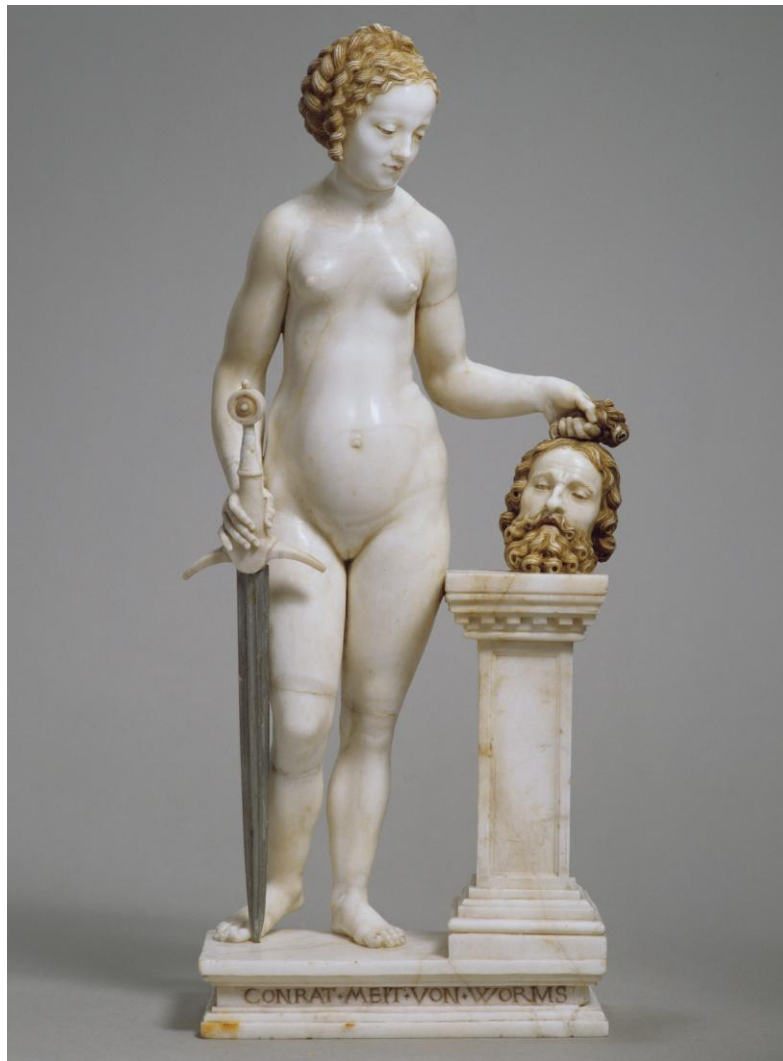

Dienstag, 16. Oktober 2018, 18.00 Uhr s.t.
Unipark Nonntal, 2. Stock, SR 2.133

Vortrag

MEISTERWERKE DER KLEINPLASTIK
Conrat Meits Statuetten

Dr. Jens Ludwig Burk, Bayrisches Nationalmuseum

Judith mit dem Haupt des Holofernes, Conrad Meit, um 1525/1528
Alabaster, Bayrisches Nationalmuseum

Conrat Meit gilt als bedeutendster Bildhauer der frühen Renaissance im Norden. Zuerst am Wittenberger Hof von Friedrich dem Weisen tätig, wurde er in den Niederlanden Hofbildhauer Margaretes von Österreich.

Thema des Vortrages sind Meits detailliert ausgearbeitete, virtuose Aktstatuetten. Sowohl das Medium der Statuette wie auch die Darstellung von Nacktheit bedeuten für die Kunst seiner Zeit eine epochale Neuerung.